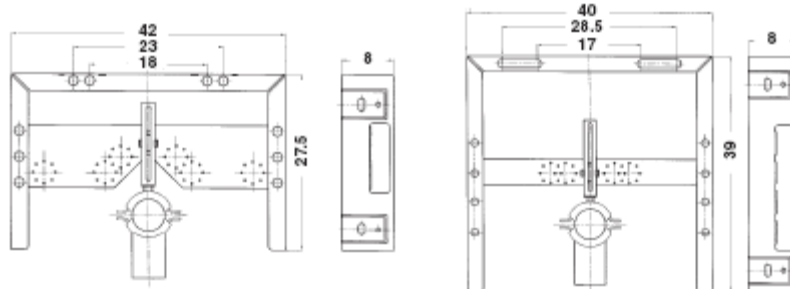

Moduli per pareti in muratura HIDROFIX *BIDET E LAVABO*

Campo di applicazione

- per installazione ad incasso
- per installazione in pareti in muratura
- per Bidet e Lavabi sospesi

Caratteristiche

- Di semplice installazione, non richiede altra regolazione che l'altezza da terra in base al tipo di sanitario