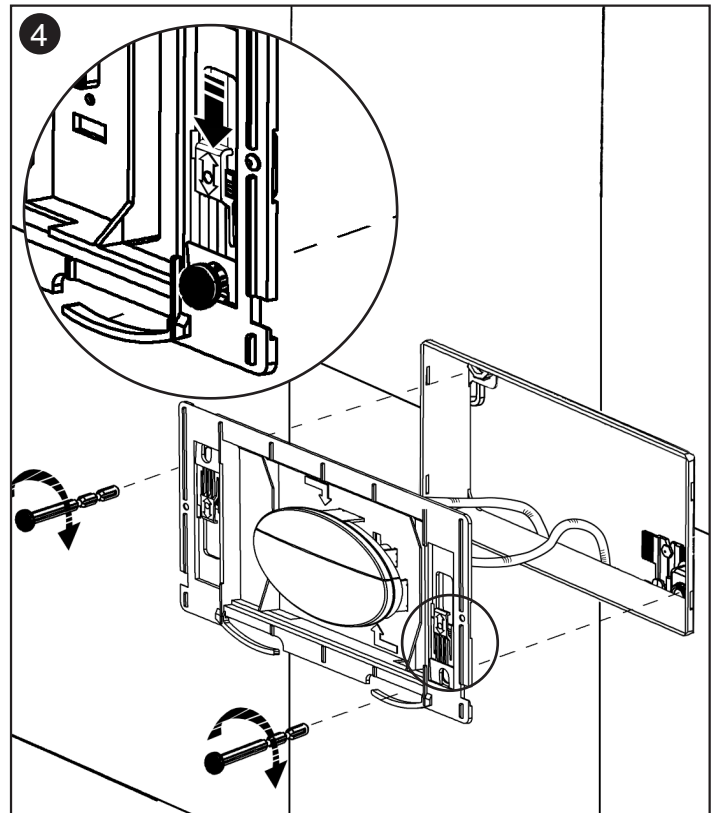

SINCERT

Art. 20.15E[®]

Placca di comando completa ELLIPSE

Istruzioni per l'Installazione

SINGERT

39, Via dei Castelli Romani - 00040 Pomezia (Roma - Italy)
Tel. (39-06) 9105285 r.a. • Fax (39-06) 9100617 • www.itstodini.it