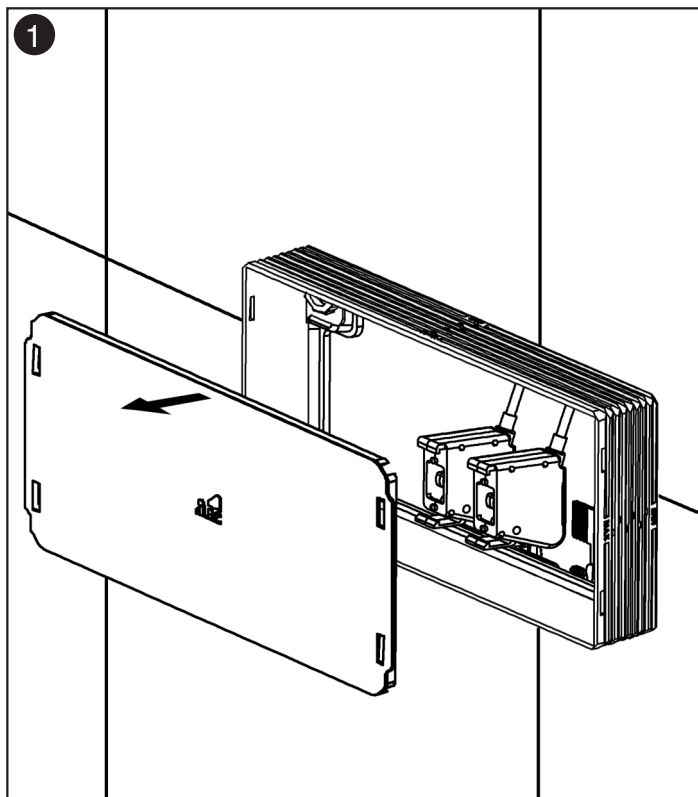

SINCERT

Art. 20.15E[®]

Placca di comando completa ELLIPSE

Istruzioni per l'Installazione

SINGERT

39, Via dei Castelli Romani - 00040 Pomezia (Roma - Italy)
Tel. (39-06) 9105285 r.a. • Fax (39-06) 9100617 • www.itstodini.it