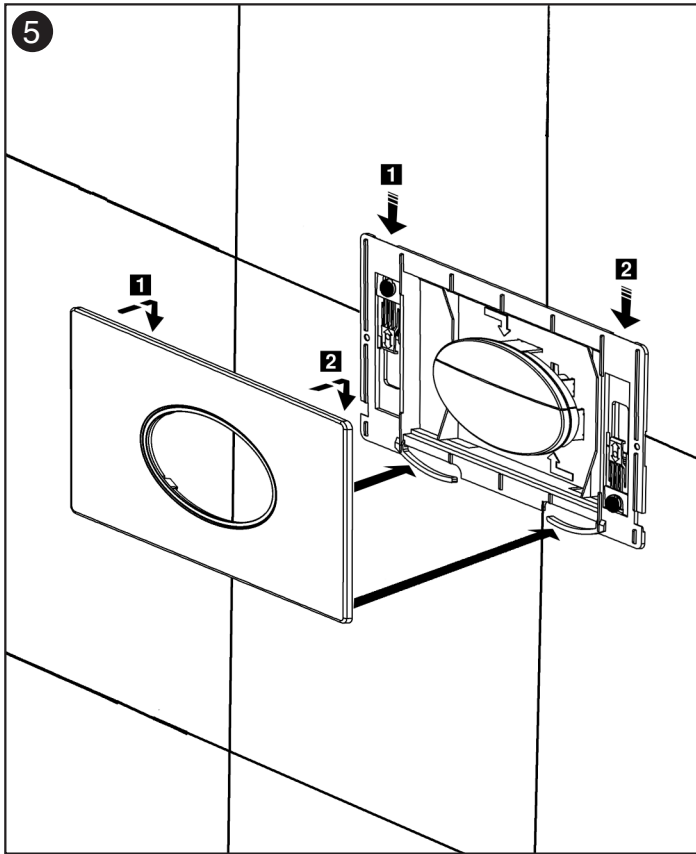

SINCERT

Art. 20.15E[®]

Placca di comando completa ELLIPSE

Istruzioni per l'Installazione

SINGERT

39, Via dei Castelli Romani - 00040 Pomezia (Roma - Italy)
Tel. (39-06) 9105285 r.a. • Fax (39-06) 9100617 • www.itstodini.it