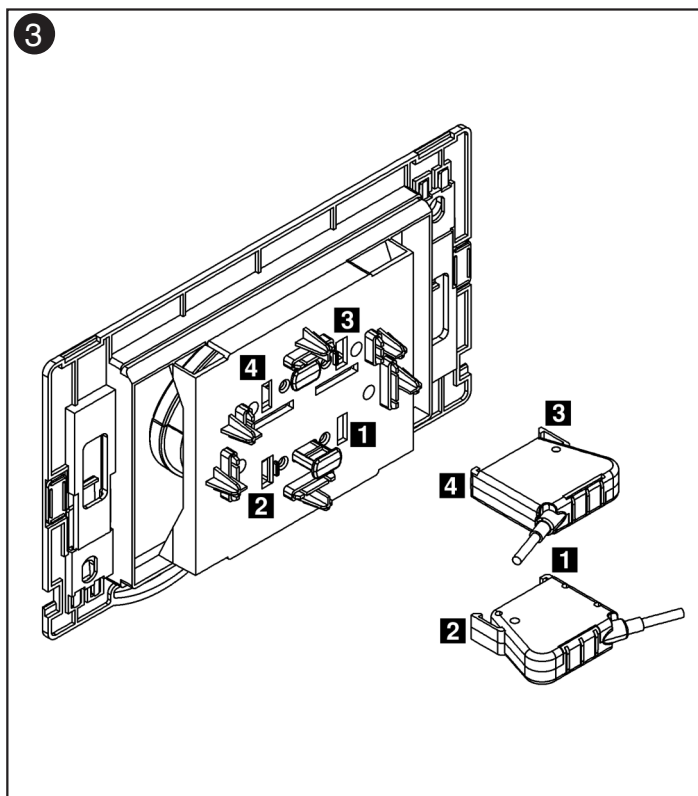

SINCERT

Art. 20.15E[®]

Placca di comando completa ELLIPSE

Istruzioni per l'Installazione

SINGERT

39, Via dei Castelli Romani - 00040 Pomezia (Roma - Italy)
Tel. (39-06) 9105285 r.a. • Fax (39-06) 9100617 • www.itstodini.it