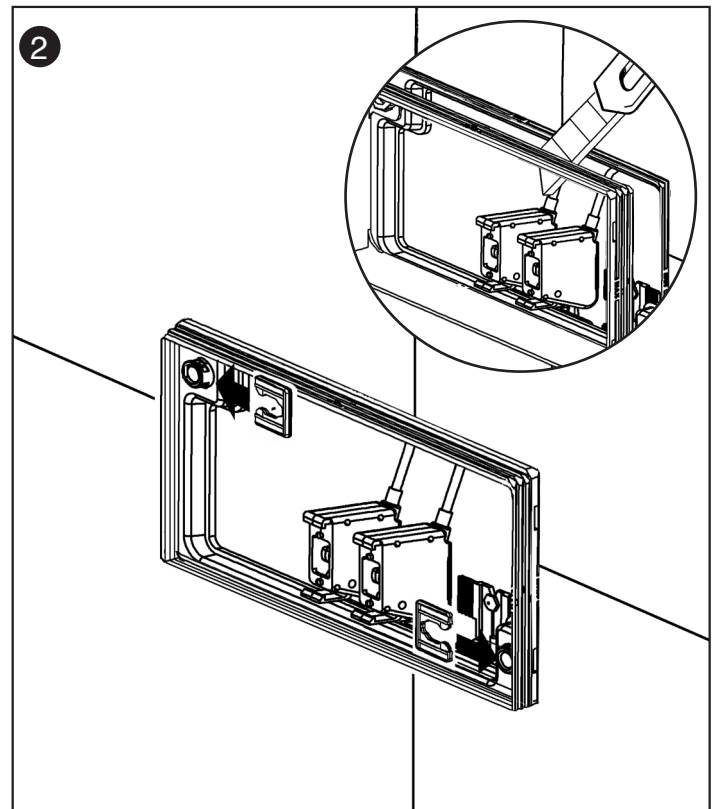

SINCERT

Art. 20.15E[®]

Placca di comando completa ELLIPSE

Istruzioni per l'Installazione

SINGERT

39, Via dei Castelli Romani - 00040 Pomezia (Roma - Italy)
Tel. (39-06) 9105285 r.a. • Fax (39-06) 9100617 • www.itstodini.it