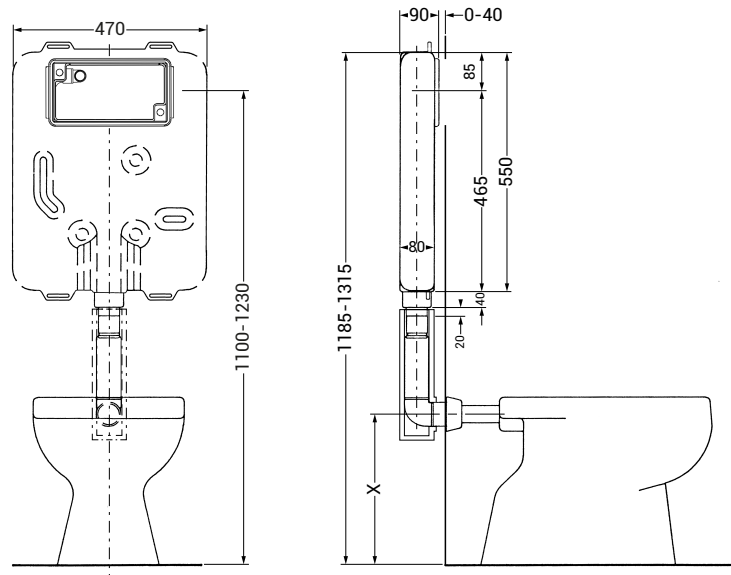

Art. 20.00B/PN Cassetta da incasso IdeaBlu Air pneumatica
Art. 20.00B/PN/R Cassetta da incasso IdeaBlu 4.5 Air pneumatica

Campo di applicazione

- per installazione ad incasso
- per installazione in pareti in muratura
- per WC a pavimento
- per installazioni per disabili

Caratteristiche

- cassetta da incasso coibentata anticondensa
- azionamento pneumatico con pulsante incasso o pedabile
- cassetta completamente ispezionabile (sostituzione della valvola di scarico e della sede della membrana)
- equipaggiata con valvola di riempimento silenziosa conforme alle norme DIN e NF
- equipaggiata con dispenser d'igiene che eroga prodotto igienizzante per il WC ad ogni scarico

Dati tecnici

- Capacità totale Lt 10,5
- Regolazione volume totale di scarico Lt 6-9 (Idea Blu Air)
- Regolazione volume totale di scarico Lt 4,5 (Idea Blu 4.5 Air)
- Diametro interno tubo di scarico mm 50
- Velocità media di scarico l/s 2,2
- Funzione Scarico singolo
- Capacità serbatoio igienizzante 500ml

Dotazione

- il tubo di cacciata coibentato
- il tubo di collegamento con il wc
- la valvola di arresto
- la copertura di protezione della bocca
- le staffe e le viti di fissaggio.