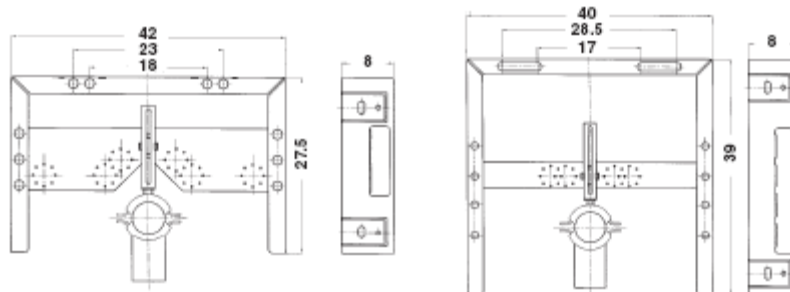

Moduli per pareti in muratura **HIDROFIX *BIDET E LAVABO***

Campo di applicazione

- per installazione ad incasso
- per installazione in pareti in muratura
- per Bidet e Lavabi sospesi

Caratteristiche

- Di semplice installazione, non richiede altra regolazione che l'altezza da terra in base al tipo di sanitario