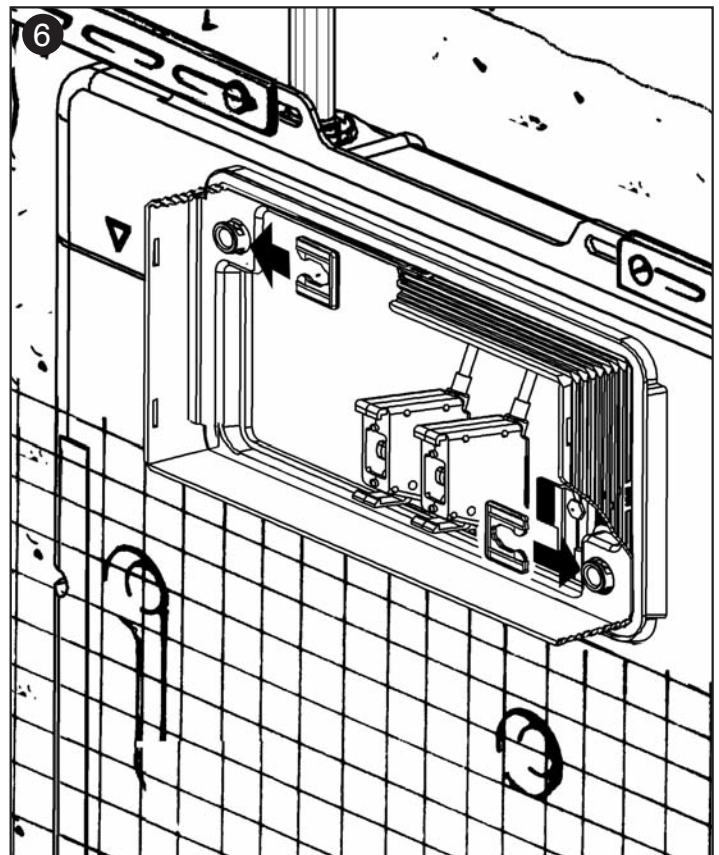

SINCERT

Art. 20.00 IDEA® Art. 20.00B IDEA BLU® Cassetta da Incasso

Istruzioni per l'Installazione

SINGERT

39, Via dei Castelli Romani - 00040 Pomezia (Roma - Italy)
Tel. (39-06) 9105285 r.a. • Fax (39-06) 9100617 • www.itstodini.it