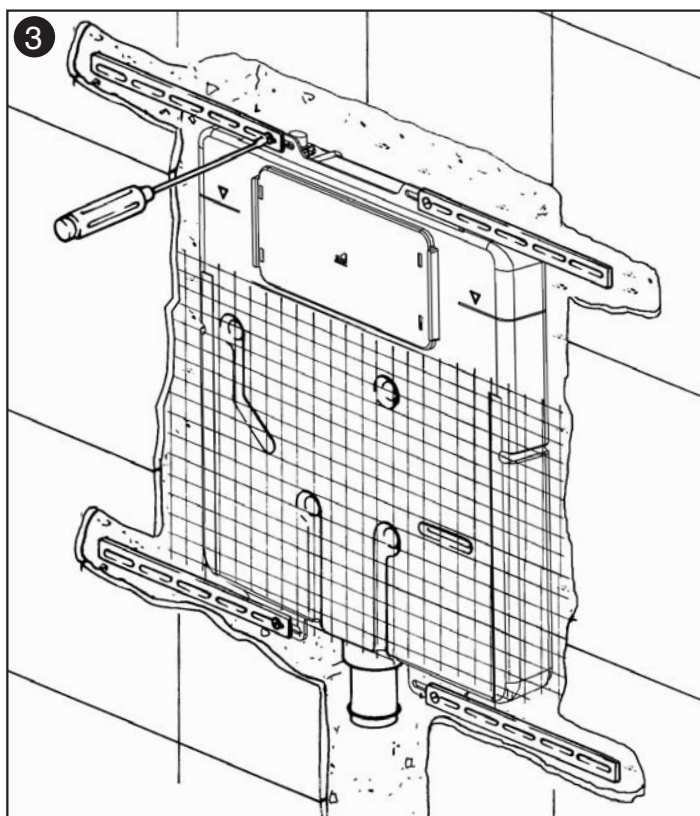

SINCERT

Art. 20.00 IDEA® Art. 20.00B IDEA BLU® Cassetta da Incasso

Istruzioni per l'Installazione

SINGERT

39, Via dei Castelli Romani - 00040 Pomezia (Roma - Italy)
Tel. (39-06) 9105285 r.a. • Fax (39-06) 9100617 • www.itstodini.it