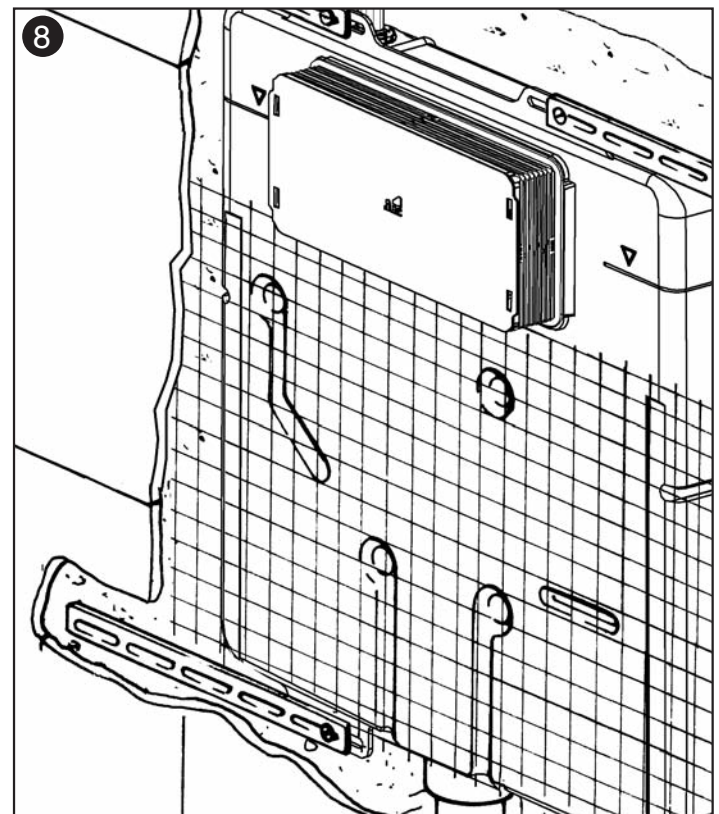

SINCERT

Art. 20.00 IDEA® Art. 20.00B IDEA BLU® Cassetta da Incasso

Istruzioni per l'Installazione

SINGERT

39, Via dei Castelli Romani - 00040 Pomezia (Roma - Italy)
Tel. (39-06) 9105285 r.a. • Fax (39-06) 9100617 • www.itstodini.it