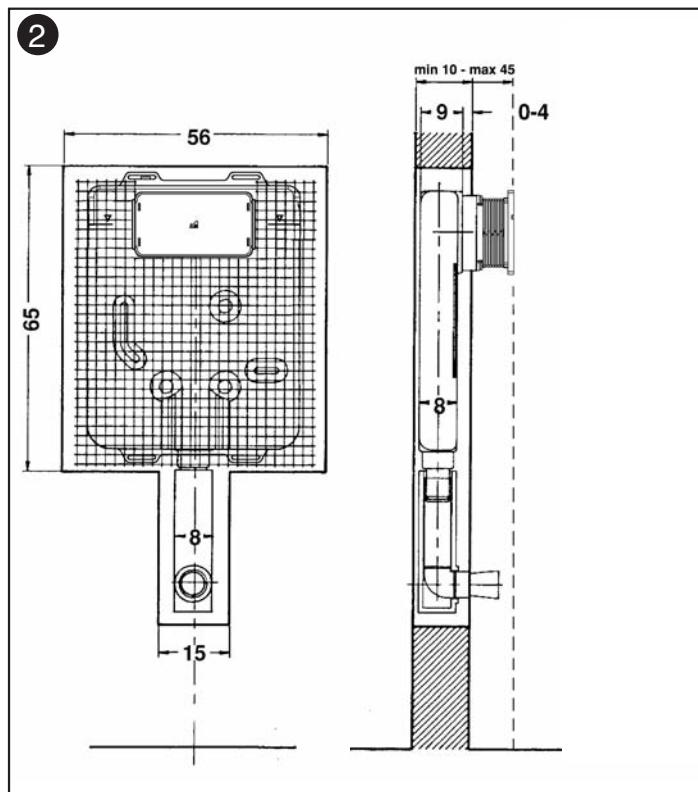

SINCERT

Art. 20.00 IDEA® Art. 20.00B IDEA BLU® Cassetta da Incasso

Istruzioni per l'Installazione

SINGERT

39, Via dei Castelli Romani - 00040 Pomezia (Roma - Italy)
Tel. (39-06) 9105285 r.a. • Fax (39-06) 9100617 • www.itstodini.it