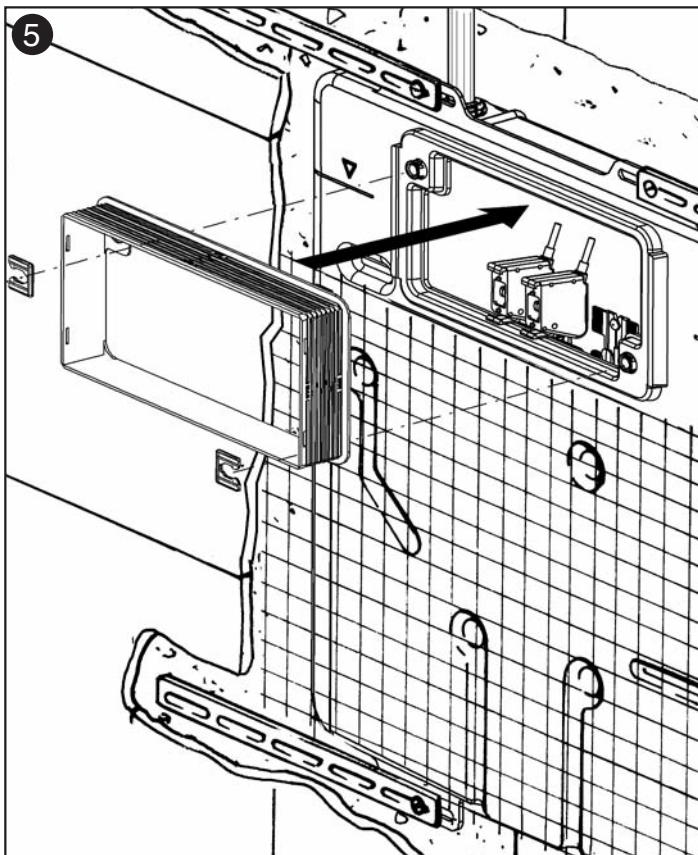

SINCERT

Art. 20.00 IDEA® Art. 20.00B IDEA BLU® Cassetta da Incasso

Istruzioni per l'Installazione

SINGERT

39, Via dei Castelli Romani - 00040 Pomezia (Roma - Italy)
Tel. (39-06) 9105285 r.a. • Fax (39-06) 9100617 • www.itstodini.it