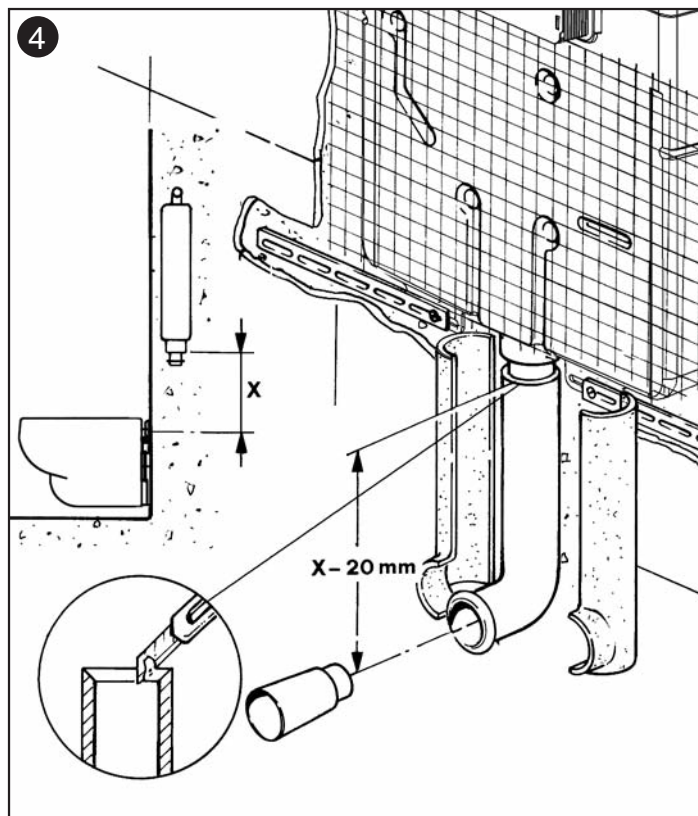

SINCERT

Art. 20.00 IDEA® Art. 20.00B IDEA BLU® Cassetta da Incasso

Istruzioni per l'Installazione

SINGERT

39, Via dei Castelli Romani - 00040 Pomezia (Roma - Italy)
Tel. (39-06) 9105285 r.a. • Fax (39-06) 9100617 • www.itstodini.it