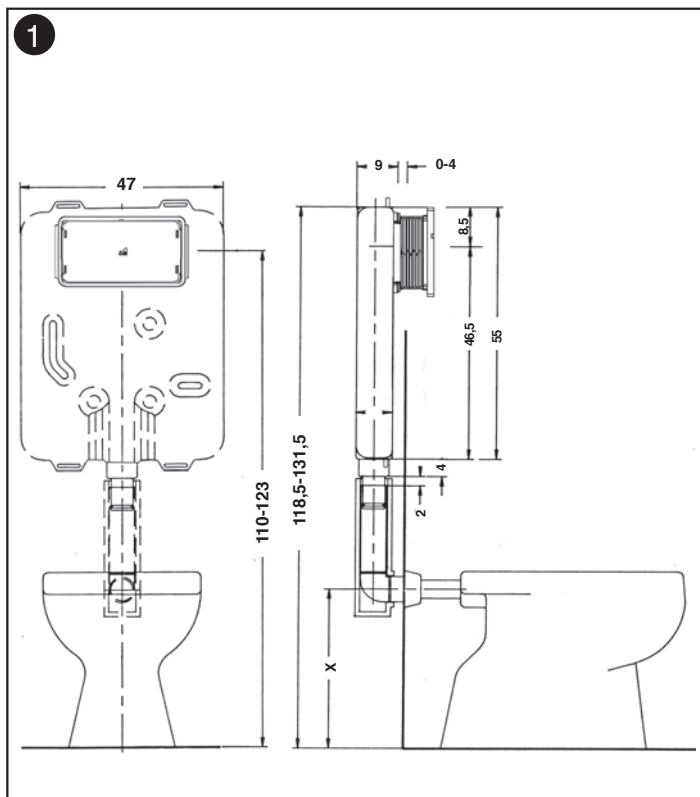

SINCERT

Art. 20.00 IDEA® Art. 20.00B IDEA BLU® Cassetta da Incasso

Istruzioni per l'Installazione

SINGERT

39, Via dei Castelli Romani - 00040 Pomezia (Roma - Italy)
Tel. (39-06) 9105285 r.a. • Fax (39-06) 9100617 • www.itstodini.it