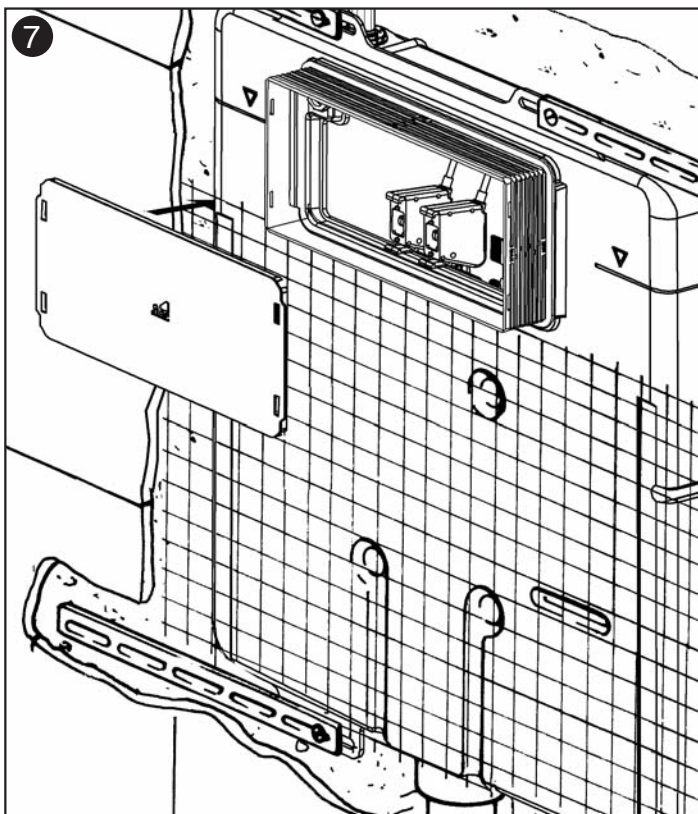

SINCERT

Art. 20.00 IDEA® Art. 20.00B IDEA BLU® Cassetta da Incasso

Istruzioni per l'Installazione

SINGERT

39, Via dei Castelli Romani - 00040 Pomezia (Roma - Italy)
Tel. (39-06) 9105285 r.a. • Fax (39-06) 9100617 • www.itstodini.it