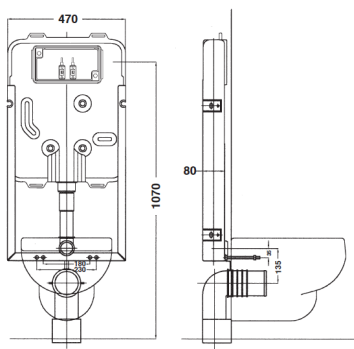

### Campo di applicazione

- per installazione ad incasso
- per installazione in pareti in muratura
- per WC sospesi, fissaggi regolabili 18-23cm

### Caratteristiche

- cassetta da incasso coibentata anticondensa
- placca con comando frontale
- cassetta completamente ispezionabile (sostituzione della valvola di scarico e della sede della membrana)
- equipaggiata con valvola di riempimento silenziosa conforme alle norme DIN e NF
- telaio di montaggio zincato
- fissaggio per la curva di scarico
- equipaggiata con dispenser d'igiene che eroga prodotto igienizzante per il WC ad ogni scarico

### Dati tecnici

- |  |                |
|--|----------------|
| ○ Capacità totale                      | Lt 10,5        |
| ○ Regolazione volume totale di scarico | Lt 6-9         |
| ○ Volume parziale di scarico           | Lt 3           |
| ○ Diametro interno tubo di scarico     | mm 50          |
| ○ Velocità media di scarico            | l/s 2,2        |
| ○ Funzione                             | Doppio scarico |
| ○ Capacità serbatoio igienizzante      | 500ml          |