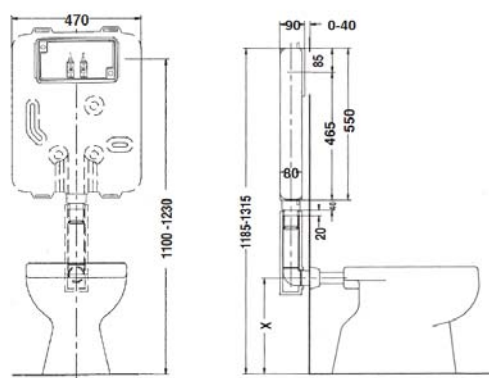

Cassetta da incasso *IDEA BLU 4.5*

Campo di applicazione

- per installazione ad incasso
- per installazione in pareti in muratura
- per WC a pavimento

Caratteristiche

- cassetta da incasso con coibentazione anticondensa
- placca di comando frontale
- cassetta completamente ispezionabile (sostituzione della valvola di scarico e della sede della membrana)
- equipaggiata con valvola di riempimento silenziosa conforme alle norme DIN e NF e erogatore di liquido igienizzante

Dati tecnici

- | | |
|--|----------------|
| ○ Capacità totale | Lt 10,5 |
| ○ Regolazione volume totale di scarico | Lt 4,5-6 |
| ○ Volume parziale di scarico | Lt 3 |
| ○ Diametro interno tubo di scarico | mm 50 |
| ○ Velocità media di scarico | l/s 2,2 |
| ○ Funzione | Doppio scarico |
| ○ Capacità serbatoio erogatore | ml 500 |

Dotazione

- il tubo di cacciata coibentato
- il tubo di collegamento con il wc
- la valvola di arresto
- la copertura di protezione della bocca
- le staffe e le viti di fissaggio.

Articolo

20.00B/R Cassetta incasso IDEA BLU 4.5 s/placca