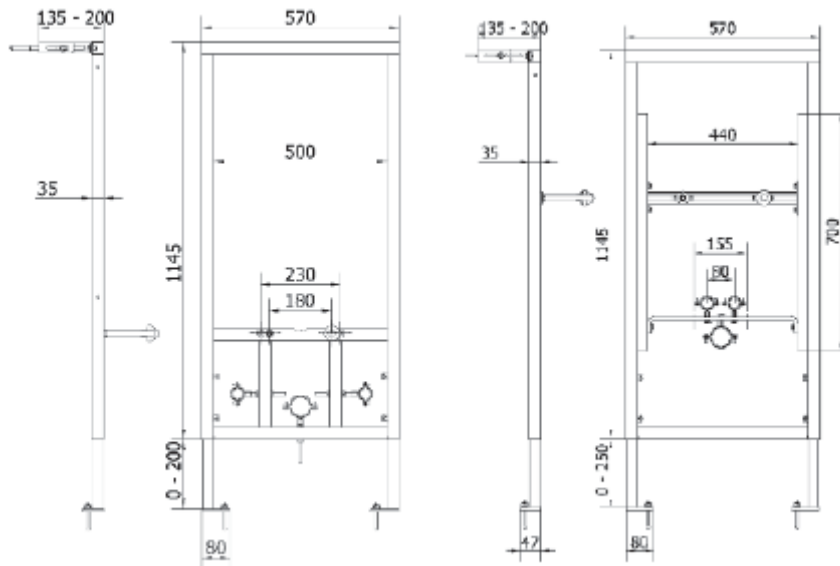

Moduli per pareti leggere HIDROLITE *BIDET E LAVABO*

Campo di applicazione

- per installazione con pareti leggere o in muratura
- per installazione in pareti leggere, autoportanti, singole e doppie
- per Bidet e Lavabi sospesi
- per uno spessore del massetto compreso tra 0 e 20cm

Caratteristiche

- Di semplice installazione, non richiede altra regolazione che l'altezza da terra in base al tipo di sanitario

Articolo

14.26	Hidrolite Bidet
14.26/L	Hidrolite Lavabo