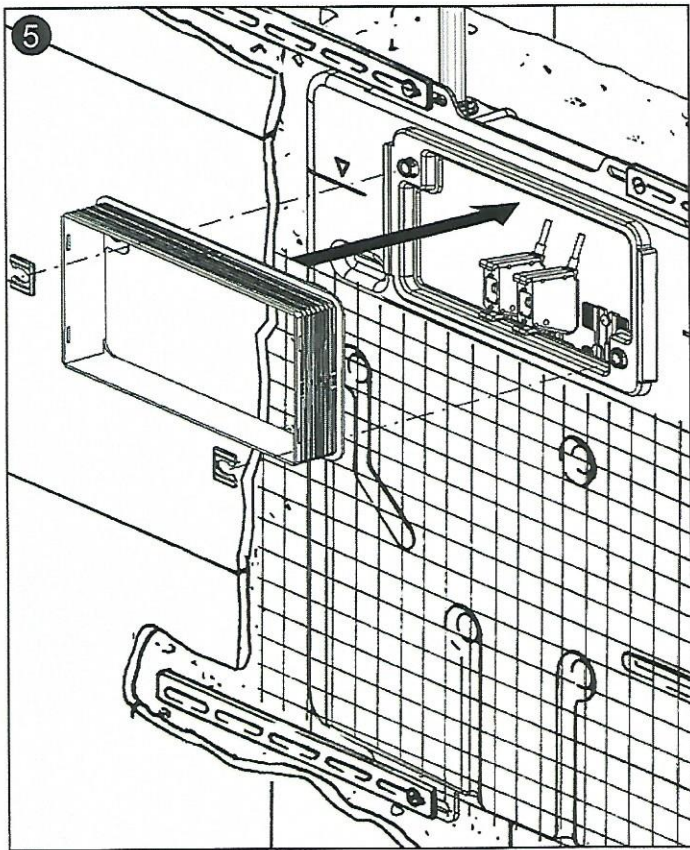

SINCERT

Art. 20.00 IDEA®  
Art. 20.00/B IDEA BLU®  
Art. 20.00/R IDEA 4.5®

Cassetta da Incasso  
Istruzioni per l'Installazione

**itstodini**

SINCERT

39, Via dei Castelli Romani - 00040 Pomezia (Roma - Italy)  
 Tel. (39-06) 9105285 r.a. • Fax (39-06) 9100617 • [www.itstodini.it](http://www.itstodini.it)