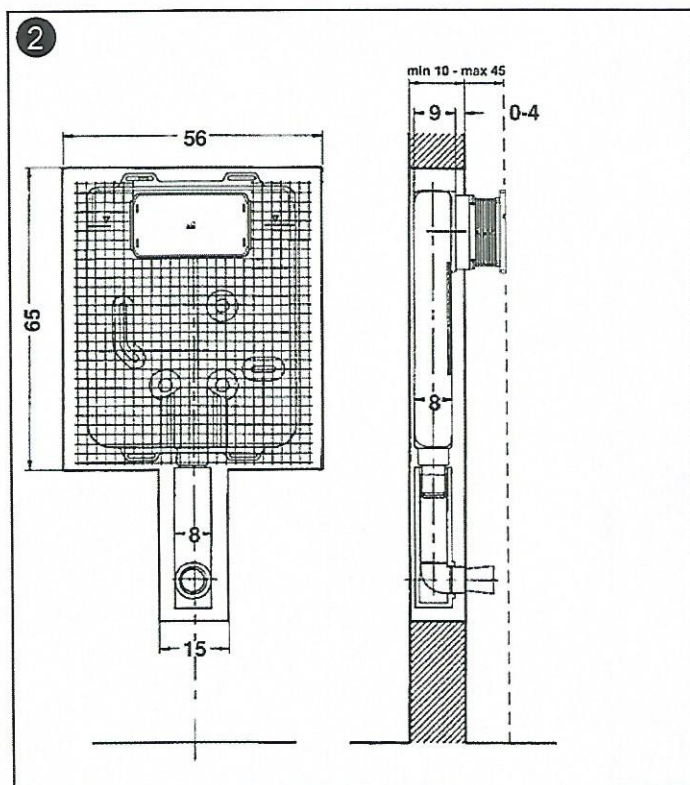

SINCERT

Art. 20.00 IDEA®  
Art. 20.00/B IDEA BLU®  
Art. 20.00/R IDEA 4.5®

Cassetta da Incasso  
Istruzioni per l'Installazione

**itstodini**

SINCERT

39, Via dei Castelli Romani - 00040 Pomezia (Roma - Italy)  
 Tel. (39-06) 9105285 r.a. • Fax (39-06) 9100617 • [www.itstodini.it](http://www.itstodini.it)