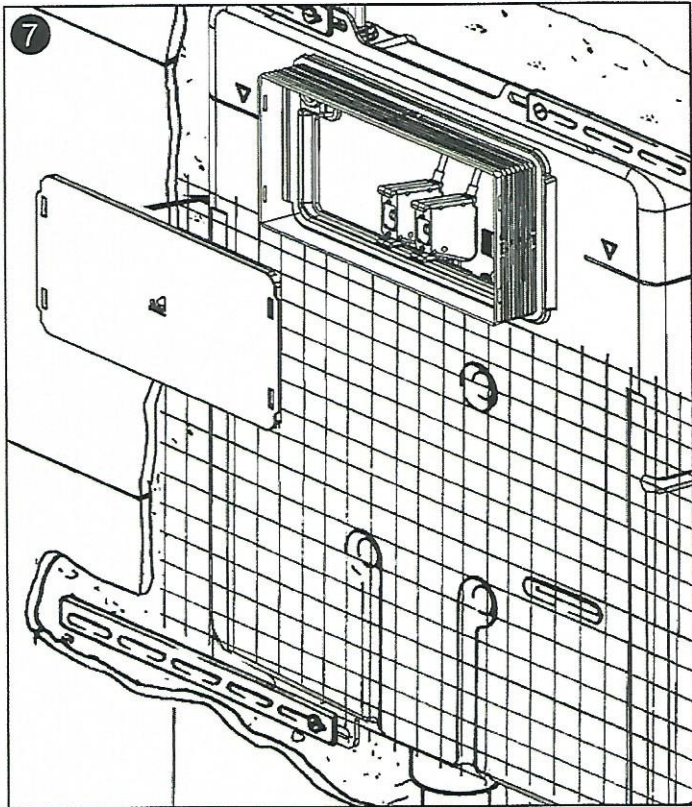

SINCERT

Art. 20.00 IDEA®  
Art. 20.00/B IDEA BLU®  
Art. 20.00/R IDEA 4.5®

Cassetta da Incasso  
Istruzioni per l'Installazione

**itstodini**

SINCERT

39, Via dei Castelli Romani - 00040 Pomezia (Roma - Italy)  
 Tel. (39-06) 9105285 r.a. • Fax (39-06) 9100617 • [www.itstodini.it](http://www.itstodini.it)