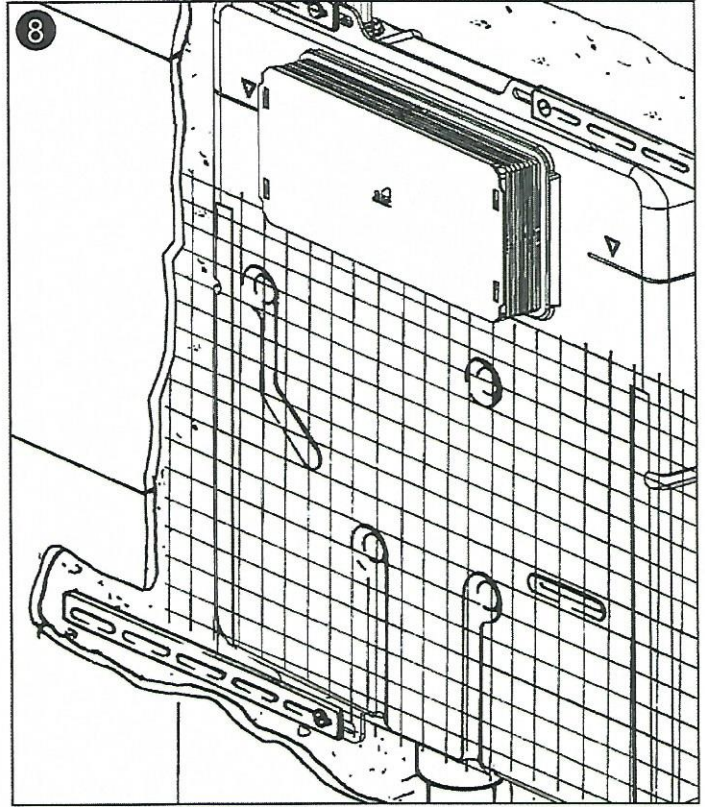

SINCERT

Art. 20.00 IDEA®  
Art. 20.00/B IDEA BLU®  
Art. 20.00/R IDEA 4.5®

Cassetta da Incasso  
Istruzioni per l'Installazione

**itstodini**

SINCERT

39, Via dei Castelli Romani - 00040 Pomezia (Roma - Italy)  
 Tel. (39-06) 9105285 r.a. • Fax (39-06) 9100617 • [www.itstodini.it](http://www.itstodini.it)