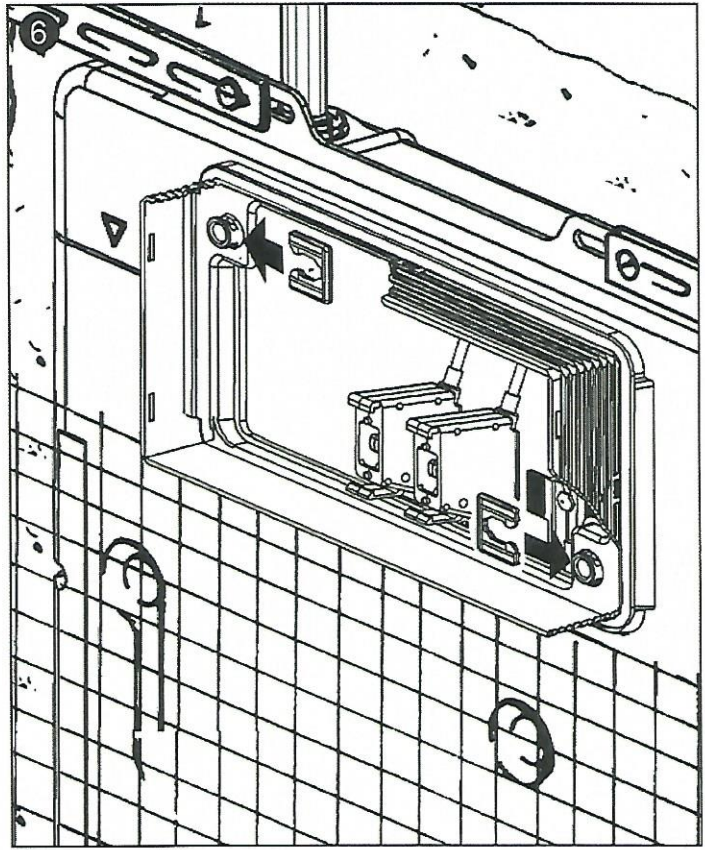

SINCERT

Art. 20.00 IDEA®  
Art. 20.00/B IDEA BLU®  
Art. 20.00/R IDEA 4.5®

Cassetta da Incasso  
Istruzioni per l'Installazione

**itstodini**

SINCERT

39, Via dei Castelli Romani - 00040 Pomezia (Roma - Italy)  
 Tel. (39-06) 9105285 r.a. • Fax (39-06) 9100617 • [www.itstodini.it](http://www.itstodini.it)