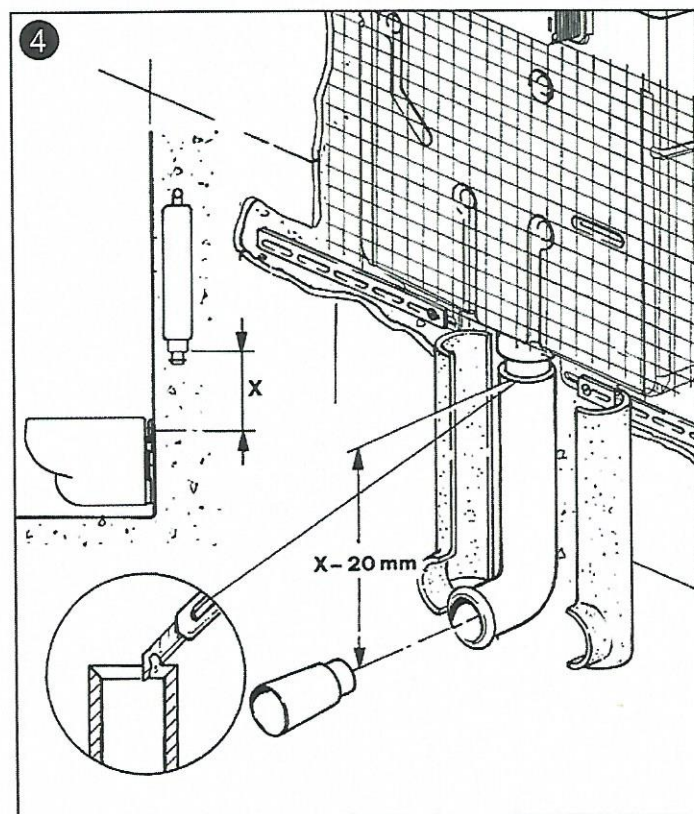

SINCERT

Art. 20.00 IDEA®  
Art. 20.00/B IDEA BLU®  
Art. 20.00/R IDEA 4.5®

Cassetta da Incasso  
Istruzioni per l'Installazione

**itstodini**

SINCERT

39, Via dei Castelli Romani - 00040 Pomezia (Roma - Italy)  
 Tel. (39-06) 9105285 r.a. • Fax (39-06) 9100617 • [www.itstodini.it](http://www.itstodini.it)