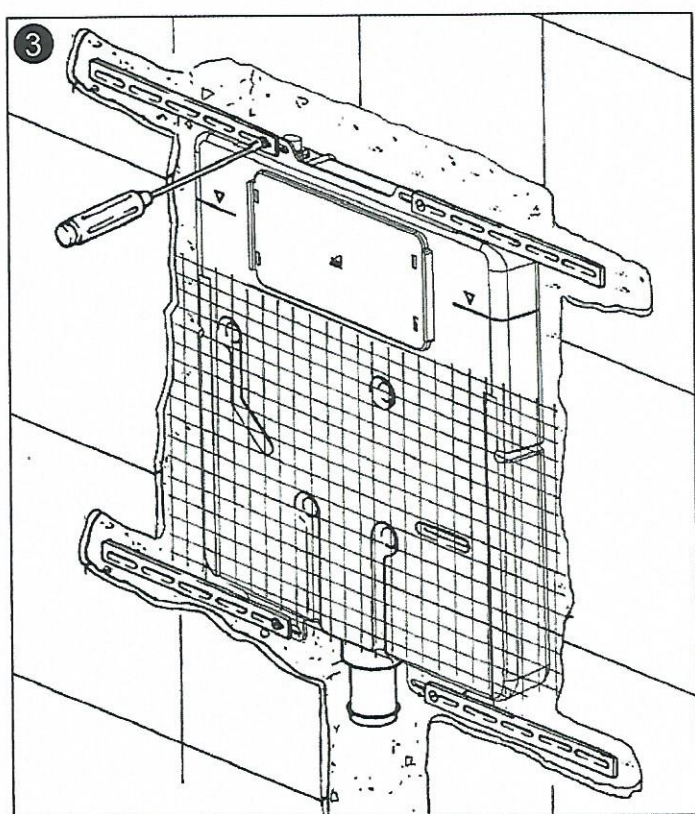

SINCERT

Art. 20.00 IDEA®  
Art. 20.00/B IDEA BLU®  
Art. 20.00/R IDEA 4.5®

Cassetta da Incasso  
Istruzioni per l'Installazione

**itstodini**

SINCERT

39, Via dei Castelli Romani - 00040 Pomezia (Roma - Italy)  
 Tel. (39-06) 9105285 r.a. • Fax (39-06) 9100617 • [www.itstodini.it](http://www.itstodini.it)