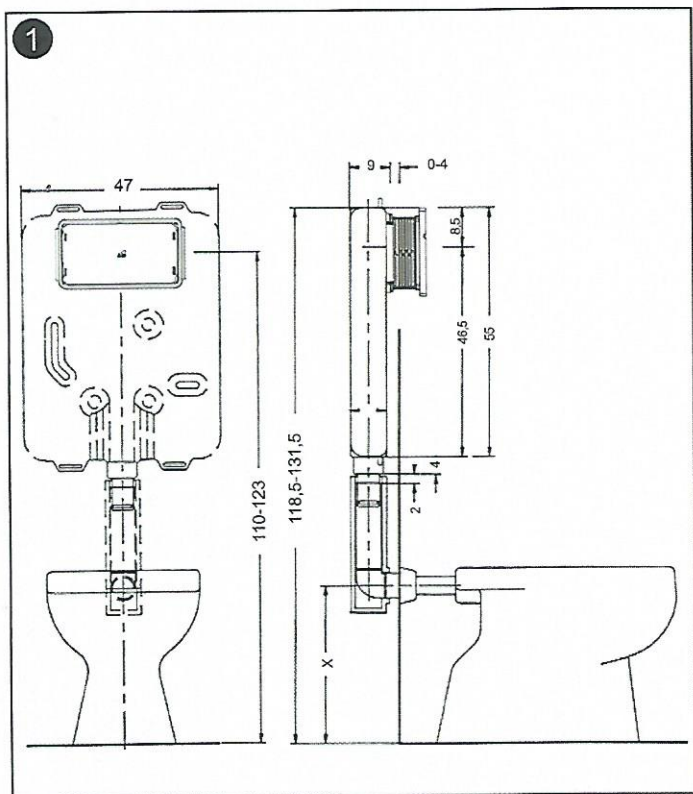

SINCERT

Art. 20.00 IDEA®  
Art. 20.00/B IDEA BLU®  
Art. 20.00/R IDEA 4.5®

Cassetta da Incasso  
Istruzioni per l'Installazione

**itstodini**

SINCERT

39, Via dei Castelli Romani - 00040 Pomezia (Roma - Italy)  
 Tel. (39-06) 9105285 r.a. • Fax (39-06) 9100617 • [www.itstodini.it](http://www.itstodini.it)