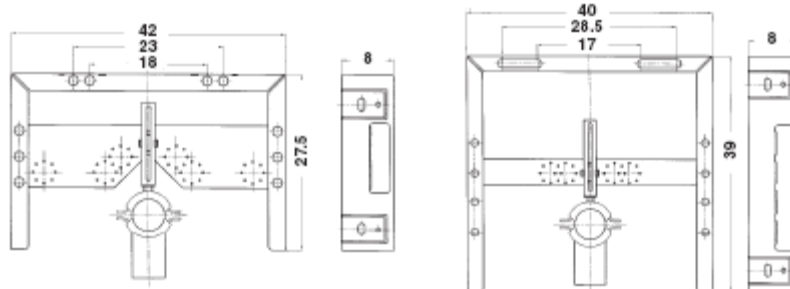

### Campo di applicazione

- per installazione ad incasso
- per installazione in pareti in muratura
- per Bidet e Lavabi sospesi

### Caratteristiche

- Di semplice installazione, non richiede altra regolazione che l'altezza da terra in base al tipo di sanitario