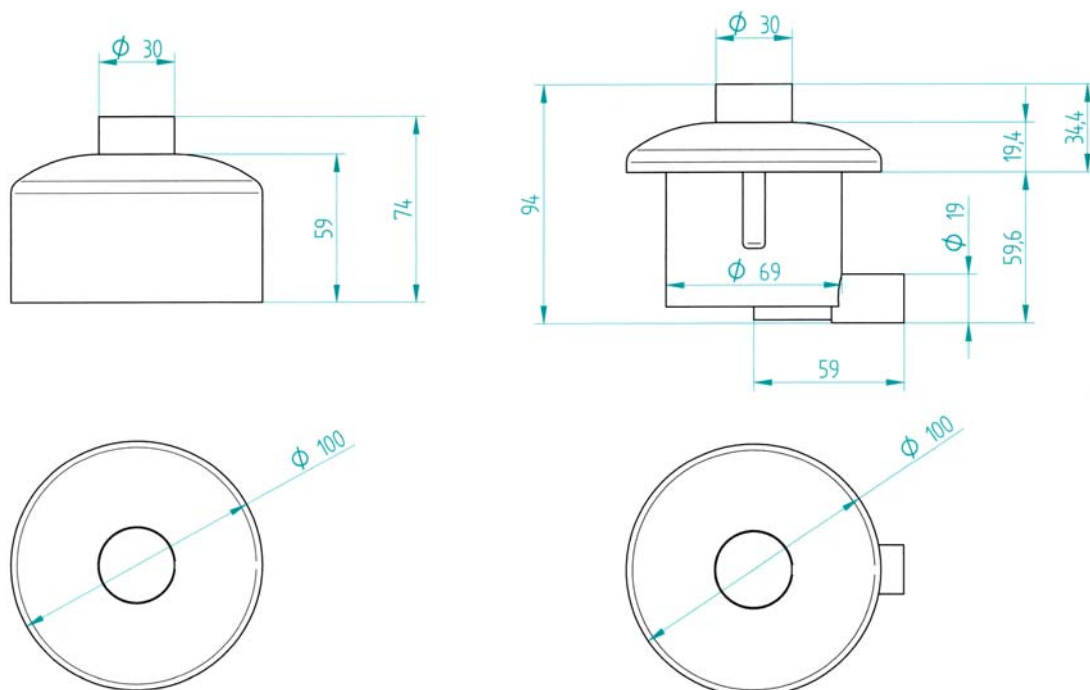

## PULSANTI DI COMANDO PER CASSETTE IDEA/IDEA BLU AD AZIONAMENTO PNEUMATICO

### Campo di applicazione

- per installazione su cassette incasso IDEA/IDEA BLU ad azionamento pneumatico
- per installazione su moduli per installazione di sanitari sospesi su pareti in muratura IDEAFIX/IDEAFIX BLU ad azionamento pneumatico
- per installazione su moduli per installazione di sanitari sospesi su pareti in cartongesso IDEALITE/IDEALITE BLU ad azionamento pneumatico

### Caratteristiche

- pulsante ad incasso o esterno
- materiale: ABS