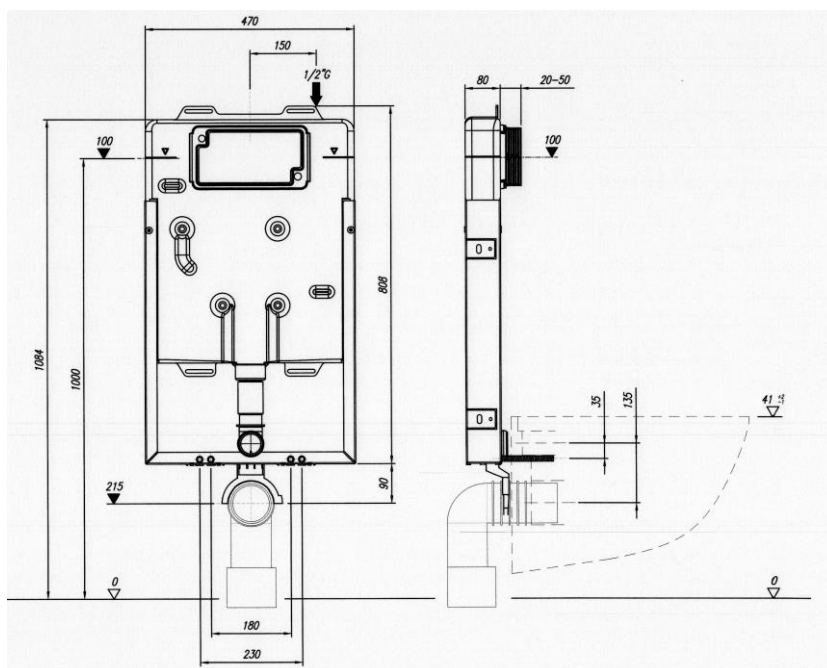

## Modulo per pareti in muratura IDEAFIX *blu*

### Campo di applicazione

- per installazione ad incasso
- per installazione in pareti in muratura
- per WC sospesi, fissaggi regolabili 18-23cm

### Caratteristiche

- cassetta da incasso coibentata anticondensa
- placca con comando frontale
- cassetta completamente ispezionabile (sostituzione della valvola di scarico e della sede della membrana)
- equipaggiata con valvola di riempimento silenziosa conforme alle norme DIN e NF
- telaio di montaggio zincato
- fissaggio per la curva di scarico
- equipaggiata con dispenser d'igiene che eroga prodotto igienizzante per il WC ad ogni scarico

### Dati tecnici

- |                                        |                |
|----------------------------------------|----------------|
| ○ Capacità totale                      | Lt 10,5        |
| ○ Regolazione volume totale di scarico | Lt 6-9         |
| ○ Volume parziale di scarico           | Lt 3           |
| ○ Diametro interno tubo di scarico     | mm 50          |
| ○ Velocità media di scarico            | l/s 2,2        |
| ○ Funzione                             | Doppio scarico |
| ○ Capacità serbatoio igienizzante      | 500ml          |