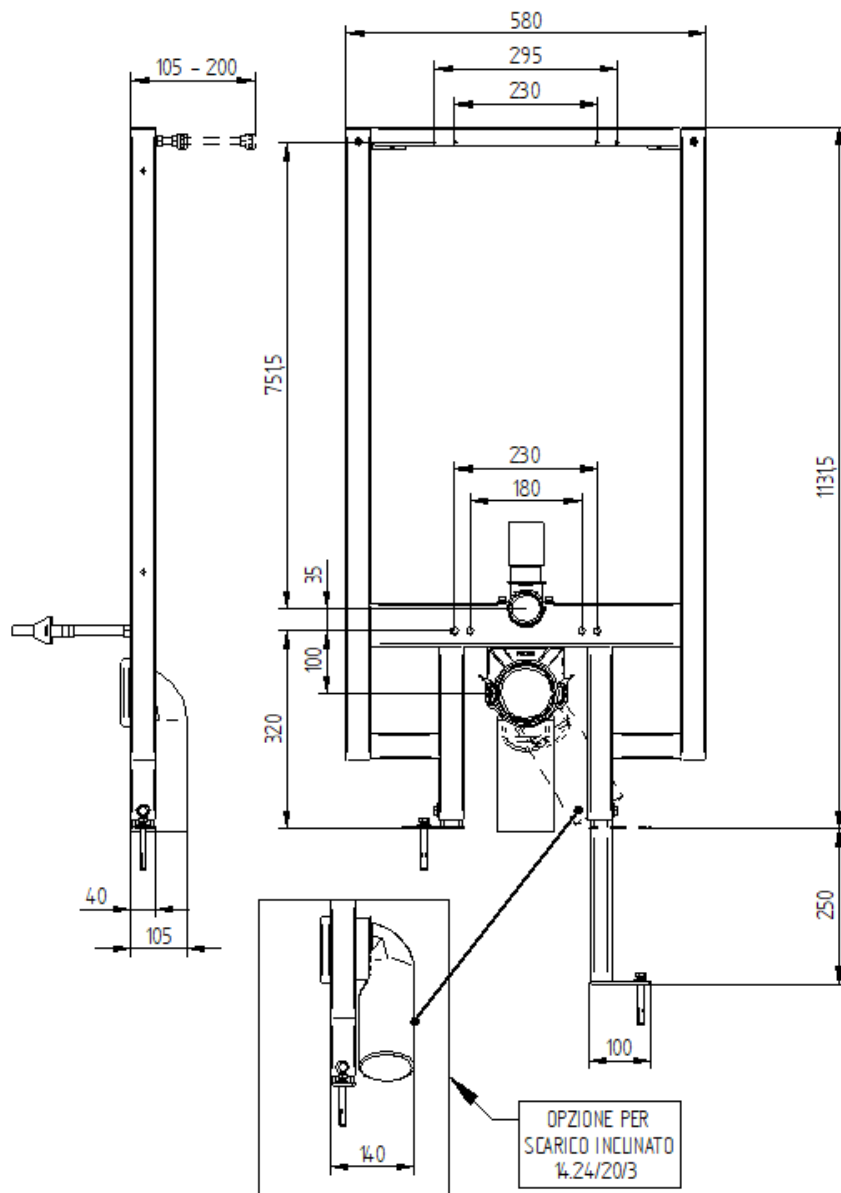

## Modulo per pareti leggere

### Campo di applicazione

- Per installazione con pareti leggere autoportanti, singole e doppie o in muratura.
- Per WC sospesi, fissaggi regolabili 18-23cm.
- Per uno spessore del massetto compreso tra 0 e 25cm.

### Caratteristiche

- Compatibile con cassetta Geberit Sigma 8 da incasso.
- Telaio di montaggio verniciato a polveri.
- Fissaggio per la curva di scarico.
- Opzionale Tubo di scarico a parete per installazione inclinata.

### Dotazione

- Tubo di cacciata con collegamento con il wc.
- Staffe e viti di fissaggio.
- Tubo di scarico a parete  $\varnothing 90$  con kit prolunga.

**Articolo**  
20.25/T Telaio