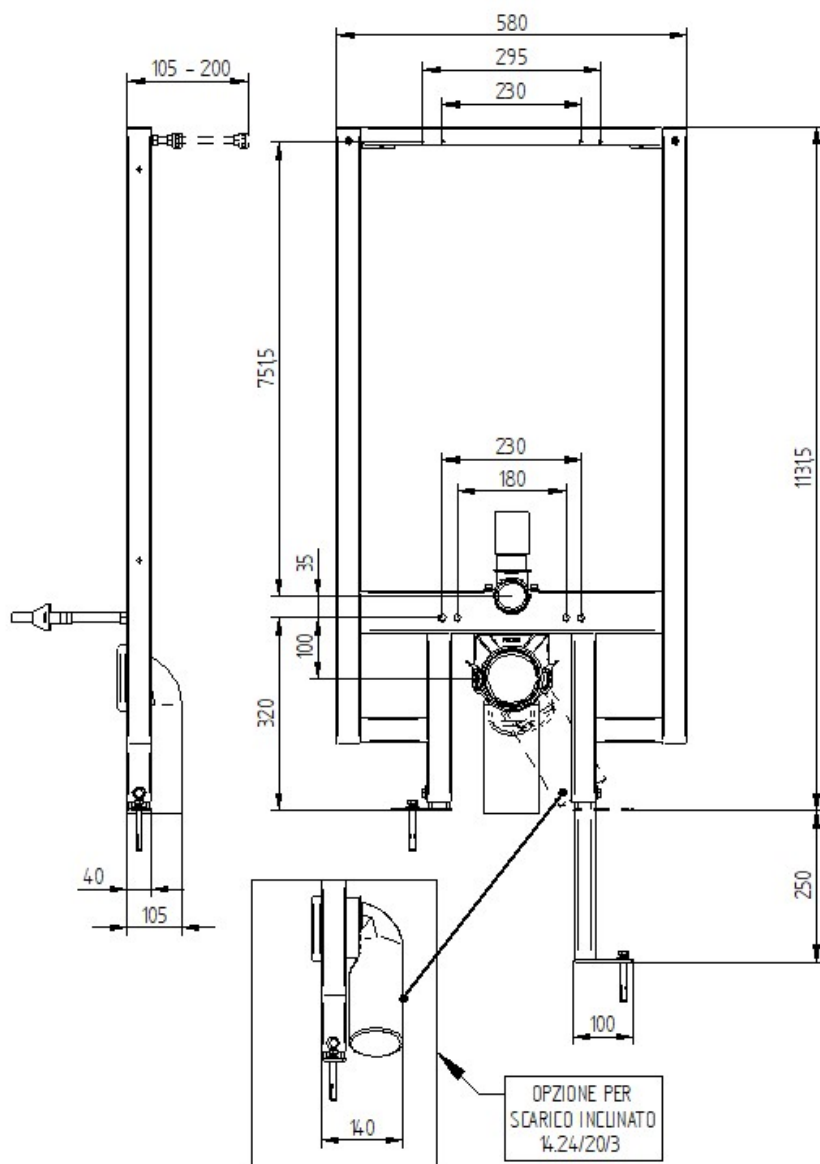

## Modulo per pareti leggere

### Campo di applicazione

- Per installazione con pareti leggere autoportanti, singole e doppie o in muratura.
- Per WC sospesi, fissaggi regolabili 18-23cm.
- Per uno spessore del massetto compreso tra 0 e 25cm.

### Caratteristiche

- Compatibile con cassetta Geberit Sigma 8 da incasso.
- Telaio di montaggio verniciato a polveri.
- Fissaggio per la curva di scarico.
- Opzionale Tubo di scarico a parete per installazione inclinata.

### Dotazione

- Tubo di cacciata con collegamento con il wc.
- Staffe e viti di fissaggio.
- Tubo di scarico a parete  $\varnothing 90$  con kit prolunga.

**Articolo**  
20.25/T Unilite