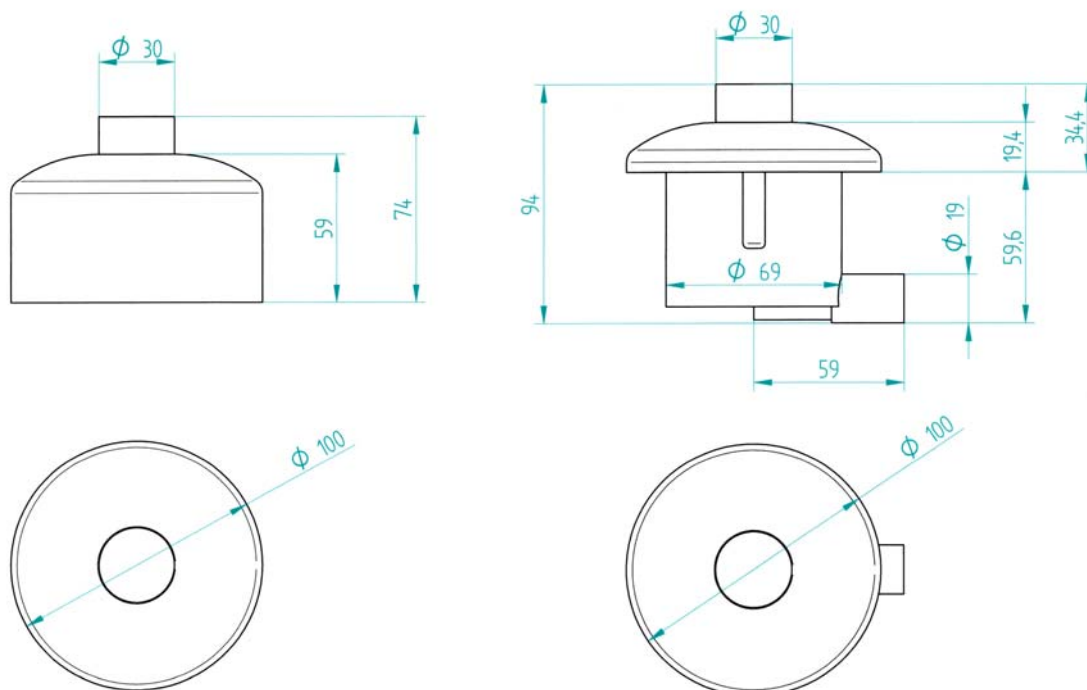

PULSANTI DI COMANDO PER CASSETTE IDEA/IDEA BLU AD AZIONAMENTO PNEUMATICO

Campo di applicazione

- per installazione su cassette incasso IDEA/IDEA BLU ad azionamento pneumatico
- per installazione su moduli per installazione di sanitari sospesi su pareti in muratura IDEAFIX/IDEAFIX BLU ad azionamento pneumatico
- per installazione su moduli per installazione di sanitari sospesi su pareti in cartongesso IDEALITE/IDEALITE BLU ad azionamento pneumatico

Caratteristiche

- pulsante ad incasso o esterno
- materiale: ABS

Articolo

14.91/PE	Pulsante pneumatico esterno
14.91/PI	Pulsante pneumatico incasso